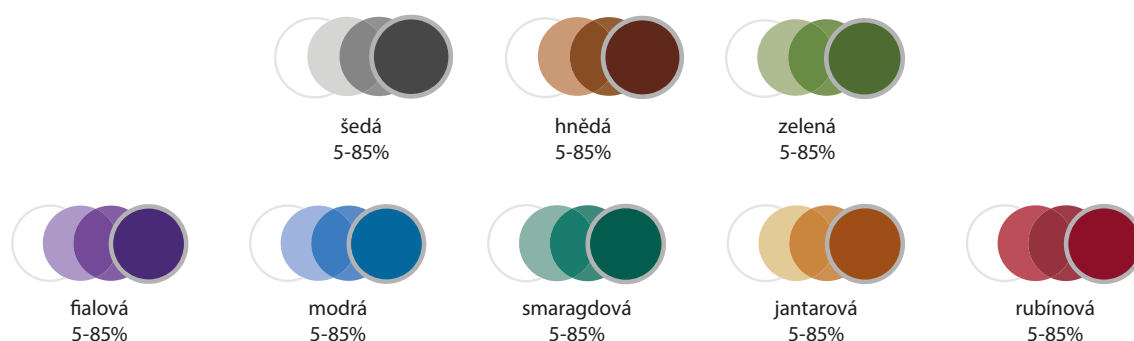

Transitions® Gen S™

GEN Speed™

2x rychlejší
odbarvení čoček do čirého stavu

GEN Style™

8 barev
nejširší nabídka barev a nová rubínová barva

GEN Smart™

40% zlepšení
reakce na změnu světelných podmínek

OCI

www.optikacivice.cz

Transitions®

Transitions® Gen•S™

Transitions® XTRACTIVE®

Samozabarvovací brýlové čočky jsou aktivovány dopadajícím UV zářením. Jsou vhodnou volbou pro většinu zákazníků, kteří nosí dioptrické brýle a vyžadují vysoký vizuální komfort za všech světelných podmínek. Při použití v interiéru a při slabém světle poskytují stejnou službu, jako běžné číré čočky. Při venkovních aktivitách naopak tlumí přebytečné světlo a chrání oči před škodlivými účinky UV záření.