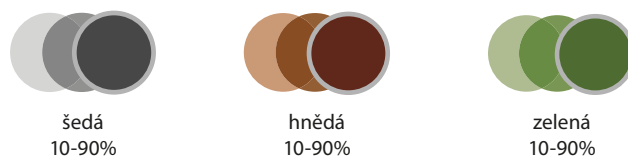

Transitions® Gen S™

GEN Speed™

2x rychlejší
odbarvení čoček do čirého stavu

GEN Style™

8 barev
nejširší nabídka barev a nová rubínová barva

GEN Smart™

40% zlepšení
reakce na změnu světelných podmínek

OCI

www.optikacivice.cz

Transitions®

Transitions® Gen•S™

Transitions® XTRACTIVE®

Samozabarvovací brýlové čočky jsou aktivovány dopadajícím UV zářením. Jsou vhodnou volbou pro většinu zákazníků, kteří nosí dioptrické brýle a vyžadují vysoký vizuální komfort za všech světelných podmínek. Při použití v interiéru a při slabém světle poskytují stejnou službu, jako běžné číré čočky. Při venkovních aktivitách naopak tlumí přebytečné světlo a chrání oči před škodlivými účinky UV záření.